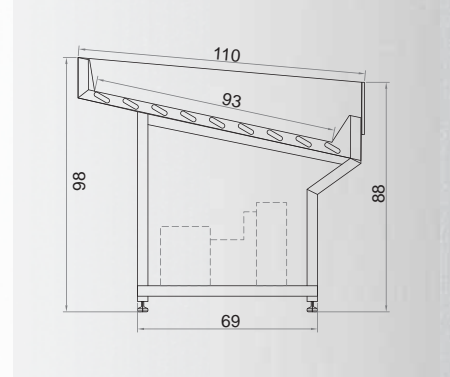

KARDELEN

SNOWDROP

KARDELEN

SNOWDROP

Balık Teşhir Reyonu / Fish Display Rayon

Kardelen modeli balık ve çeşitli deniz ürünleri teşhiri için komple paslanmaz çelikten içten motorlu olarak tasarlanmıştır. Serpantin soğutmalı geniş teşhir yüzeyi sayesinde buzların erimesi engellenerek balıkların hep taze kalması sağlanır.

KARDELEN / SNOWDROP

Uzunluk / Length mm	1875	2500	2815	3750
Teşhir Alanı Display Area m ²	1,65	2,23	2,52	3,39

TEKNİK DETAYLAR / TECHNICAL DETAILS

SOĞUTMA TİPİ COOLING TYPE	ÇALIŞMA SICAKLIĞI OPERATING TEMPERATURES	DEFROST TİPİ DEFROST TYPE	ÇALIŞMA VOLTAJI OPERATING VOLTAGE	ORTAM KOŞULLARI AMBIENT CONDITIONS
Statik Static	-8 / -2 °C	Off Cycle	220V	25 °C / %60 rH